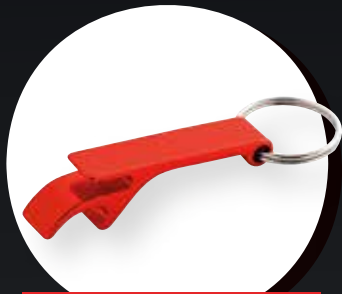

$250+ IVA

DESTAPADORES SIN GRABADO

A PARTIR DE 100 UNIDADES